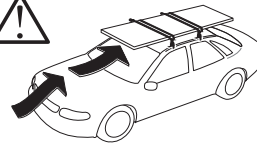

HE מנשא מטען לגג הארוב
AR حامل نقل مثبت على السقف

CITY CRASH

Complies with ISO norm

ISO 11154-E

i

5,5 kg
12.2 lbs

80 km/h
50 Mph

i