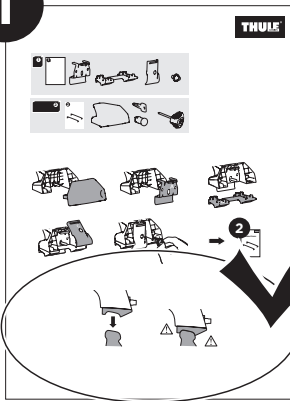

2

> Instructions

Thule Edge Flush Rail
720600

EN Roof mounted load carrier
DE Lastenträger zur Dachmontage
FR Barre de toit
NL Dakdrager
IT Barra portatutto da installare sul tetto
ES Portaequipajes de techo
PT Barra para montagem no tejadilho
SV Takmonterad lasthållare
DK Tagmonteret lastholder
NO Takmontert lasteholder
FI Katolle asennettava teline
ET Katusele paigaldatav katuseraam
LV Uz jumta uzstādāms kravas turētājs
LT Ant stogo tvirtinamas krovinijų laikiklis
PL Uchwyt na bagażnik bazowy montowany na dachu
RU Багажник на крышу
UK Багажник для даху
BG Багажник, монтиран върху покрива
CS Nosič pro montáž na střechu
SK Strešný nosič
SL Nosilec za strešni prtljajnik
HR/BIH Krovni nosač tereta

B

C

D

3

A

B

4

5

Min 700 mm

1

7

A

B

8

A

B